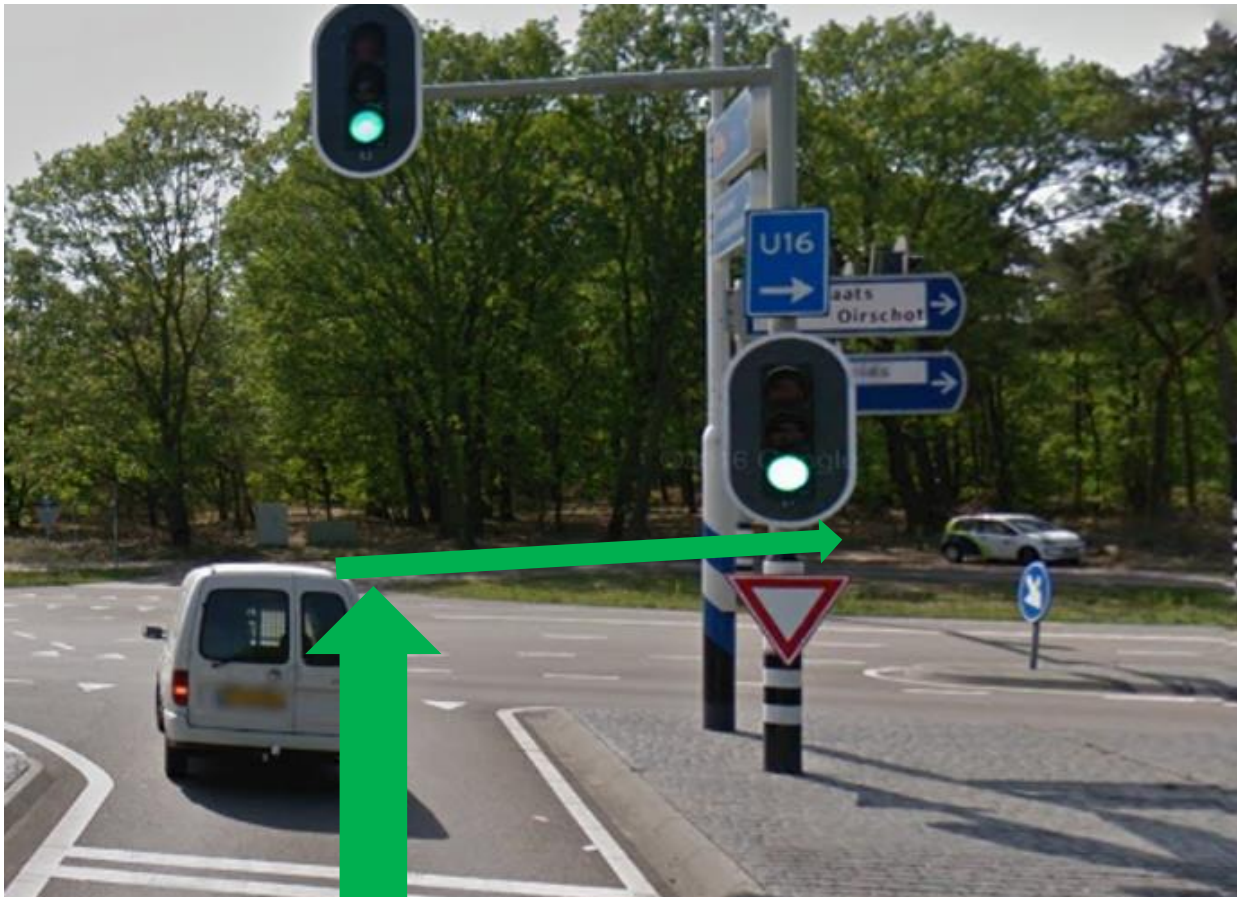

Vanaf de snelweg is deze locatie makkelijk bereikbaar. Aangezien de wintertijd is ingegaan hebben we wat extra aandacht geschonken aan deze omschrijving. Op de A58 is het afslag 7 naar Best. Dit is de afslag bij Philips Medical / Makro.

Vanaf de richting Tilburg/Oirschot steek bij het kruispunt recht door en volg de weg naar rechts. Neem de eerste weg links (daar staat ook een bord "De Sprinkhaan". Na een S-bocht bevindt de locatie zich aan de rechterkant.

Vanaf de richting Best, Eindhoven sla bij het kruispunt linksaf en volg de weg naar rechts. Neem de eerste weg links (daar staat ook een bord "De Sprinkhaan". Na een S-bocht bevindt de locatie zich aan de rechterkant.